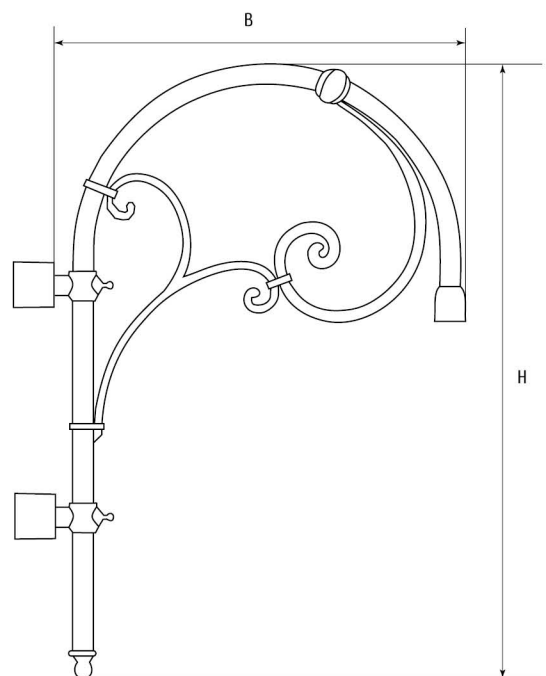

Код продукта	Высота <i>H, мм</i>	Вылет <i>B, мм</i>	Вес <i>кг</i>
1КДК-80-0,7-1	790	1000	16
1КДК-81-0,8-1,3	860	1350	17,5

Код продукта	Высота <i>H, мм</i>	Вылет <i>B, мм</i>	Вес <i>кг</i>
1КДК-75-1-0,7	1065	765	13,5
1КДК-76-1,4-0,9	1410	965	19

Код продукта	Высота <i>H, мм</i>	Вылет <i>B, мм</i>	Вес <i>кг</i>
1КДК-001-0,5-0,6	580	680	10