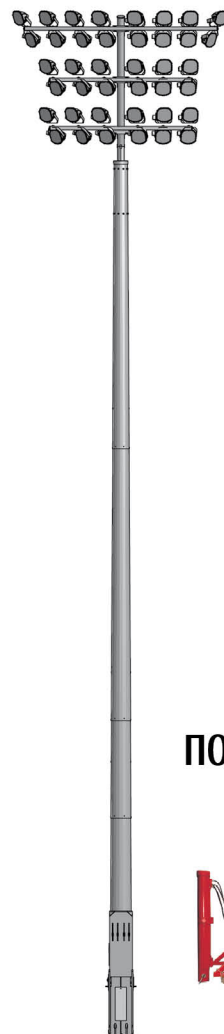

МС-520

ПОМГ13

МС-620

ПОМГ14

МС-720

ПОМГ15

Код продукта	Высота (м)
МС-25-520	25
МС-30-520	30
МС-35-520	35
Лючок: для защиты и обслуживания оборудования	
Установка ПРА	<ul style="list-style-type: none"> шкаф у мачты внутри мачты 6 шт. на кронштейне рядом с прожектором
подъемник	ПОМГ13

Код продукта	Высота (м)
МС-30-620	30
МС-35-620	35
МС-40-620	40
Лючок: для защиты и обслуживания оборудования	
Установка ПРА	<ul style="list-style-type: none"> шкаф у мачты внутри мачты 8 шт. на кронштейне рядом с прожектором
подъемник	ПОМГ14/RLT

Код продукта	Высота (м)
МС-30-720	30
МС-35-720	35
МС-40-720	40
МС-45-720	45
Лючок: для защиты и обслуживания оборудования	
Установка ПРА	<ul style="list-style-type: none"> шкаф у мачты внутри мачты 4 шт. на кронштейне рядом с прожектором
подъемник	ПОМГ15