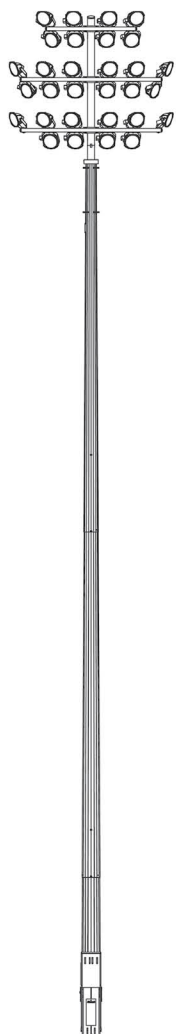

МС-520

ПОМГ13

МС-620

ПОМГ14

МС-720

ПОМГ15

Код продукта	Высота (м)
МС-25-520	25
МС-30-520	30
МС-35-520	35
Лючок: для защиты и обслуживания оборудования	
Установка ПРА	<ul style="list-style-type: none"> шкаф у мачты внутри мачты 6 шт. на кронштейне рядом с прожектором
подъемник	ПОМГ13

Код продукта	Высота (м)
МС-30-620	30
МС-35-620	35
МС-40-620	40
Лючок: для защиты и обслуживания оборудования	
Установка ПРА	<ul style="list-style-type: none"> шкаф у мачты внутри мачты 8 шт. на кронштейне рядом с прожектором
подъемник	ПОМГ14/RLT

Код продукта	Высота (м)
МС-30-720	30
МС-35-720	35
МС-40-720	40
МС-45-720	45
Лючок: для защиты и обслуживания оборудования	
Установка ПРА	<ul style="list-style-type: none"> шкаф у мачты внутри мачты 4 шт. на кронштейне рядом с прожектором
подъемник	ПОМГ15