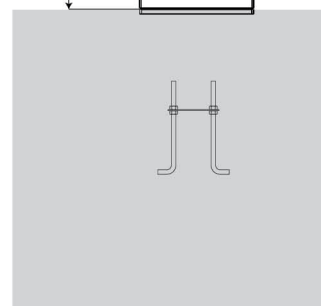

Характеристики

- Изготавливаются из экструдированного алюминия
- Имеют антикоррозийное покрытие
- Встроено закаленное, плоское защитное стекло толщиной 5 мм
- Цвет: белый, серый, бронзовый

Преимущества

- Эстетичный внешний вид
- Осветительные столбики без видимых крепежных элементов
- Система крепления скрыта внутри
- Высокая яркость светильника
- Быстрое подключение с помощью разъема, помещенного в основании столбика

Наименование	Высота <i>H, м</i>	длина <i>L, мм</i>	ширина <i>B, мм</i>
ДО-ПСП-М	0,5	76	36
ДО-ПСП-С	0,8	76	36

1 Не имеет видимых шурупов

2 Панель крепления к земле спрятана в корпусе

3 Доступна версия с светильником повышенной яркости

4 Быстрое подключение с помощью коннекторов встроенных в корпус

5 Экста-прозрачное стекло (для улучшенной сетопередачи)